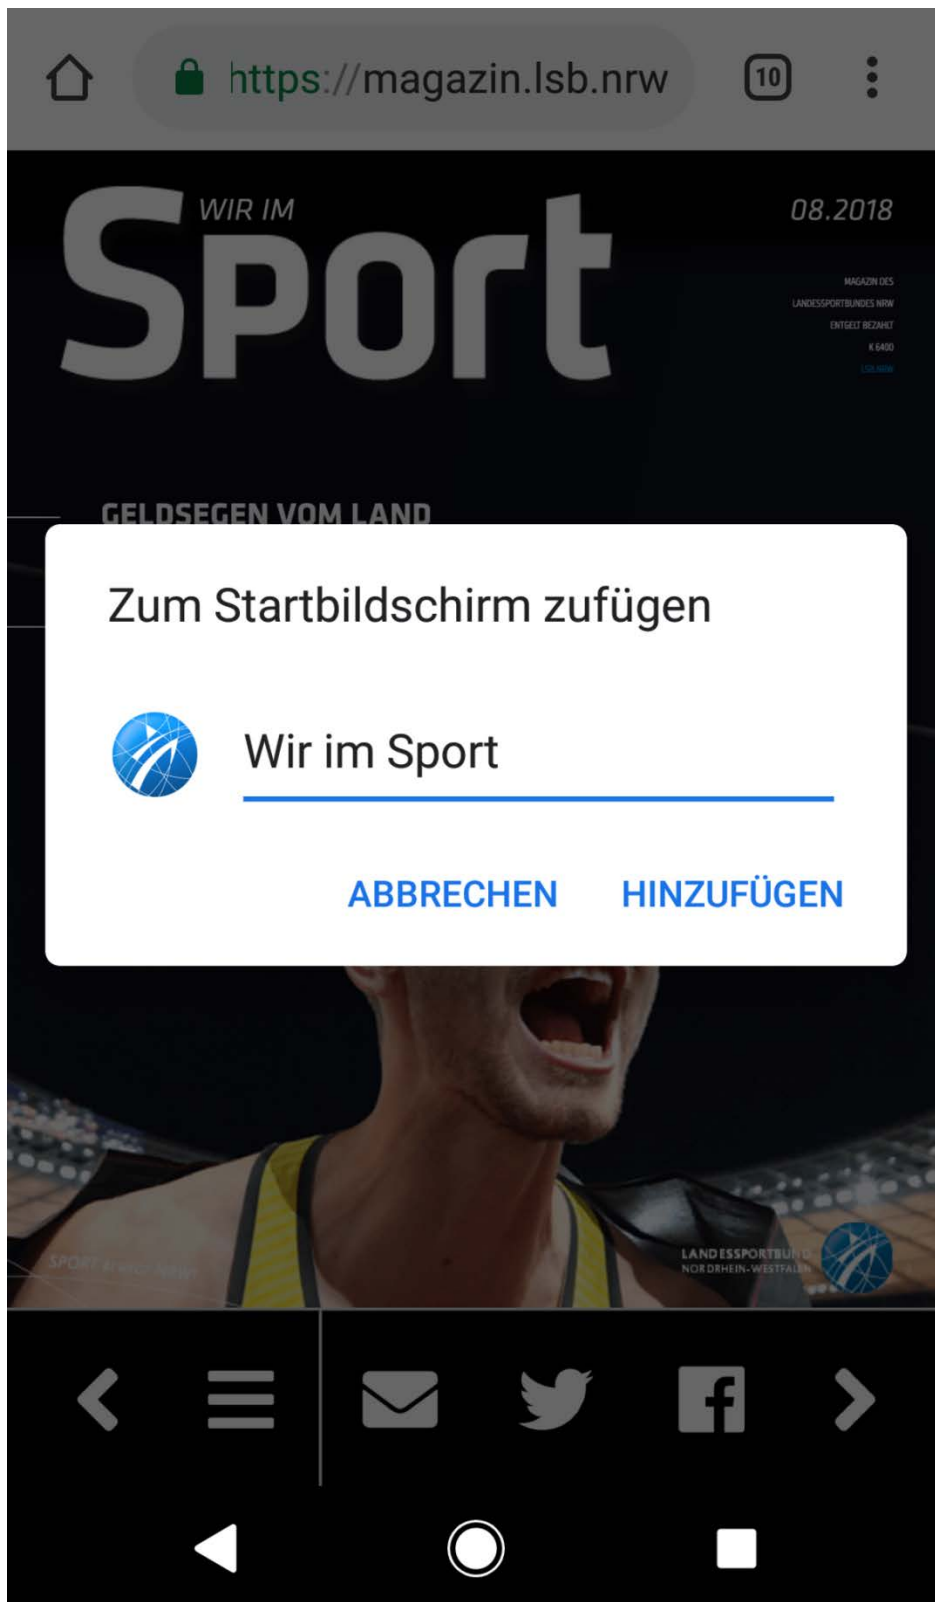

Wie lade ich die PWA auf einem Androidgerät?

1. Aufruf des Magazin unter magazin.lsb.nrw
2. Drei Punkte Kontext Menü anklicken

3. Zum Startbildschirm hinzufügen

4. Namen bestätigen

5. Eventuell Speichern (hängt hier vom jeweiligen Smartphone ab).