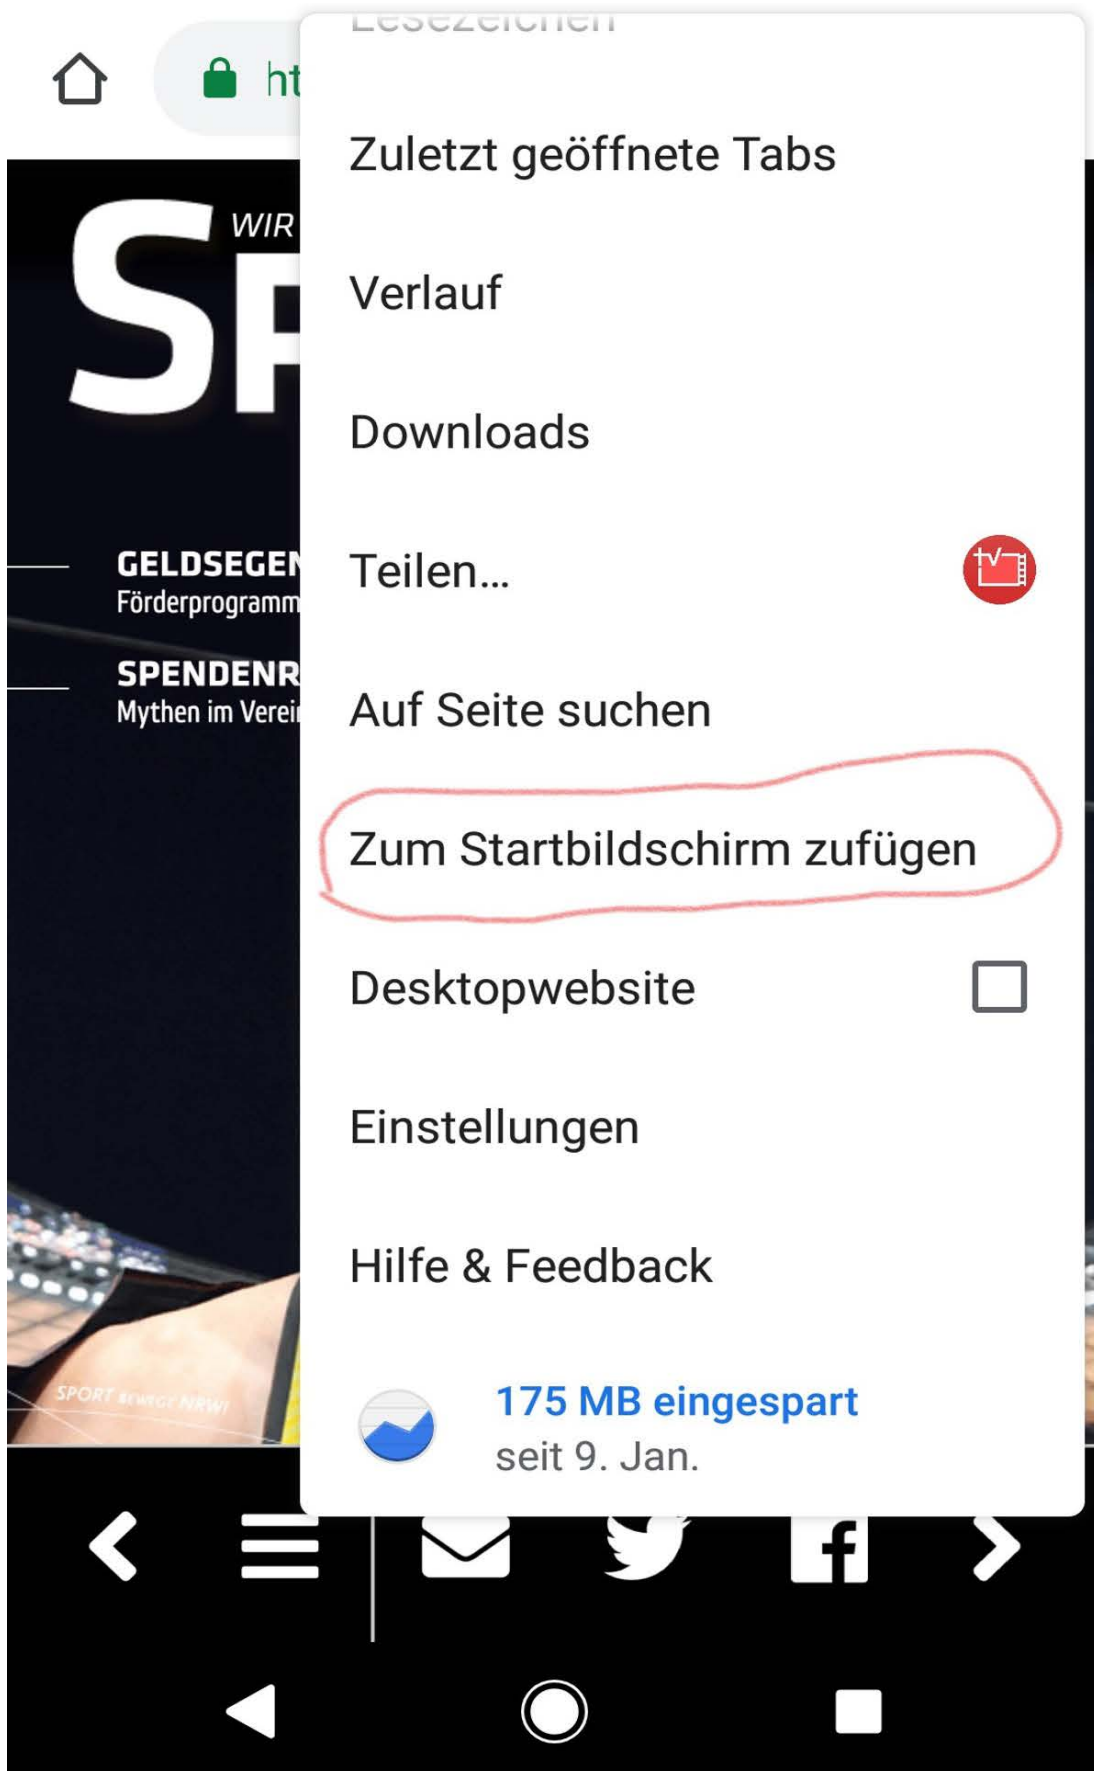

Wie lade ich die PWA auf einem Androidgerät?

1. Aufruf des Magazin unter magazin.lsb.nrw
2. Drei Punkte Kontext Menü anklicken

3. Zum Startbildschirm hinzufügen

4. Namen bestätigen

5. Eventuell Speichern (hängt hier vom jeweiligen Smartphone ab).