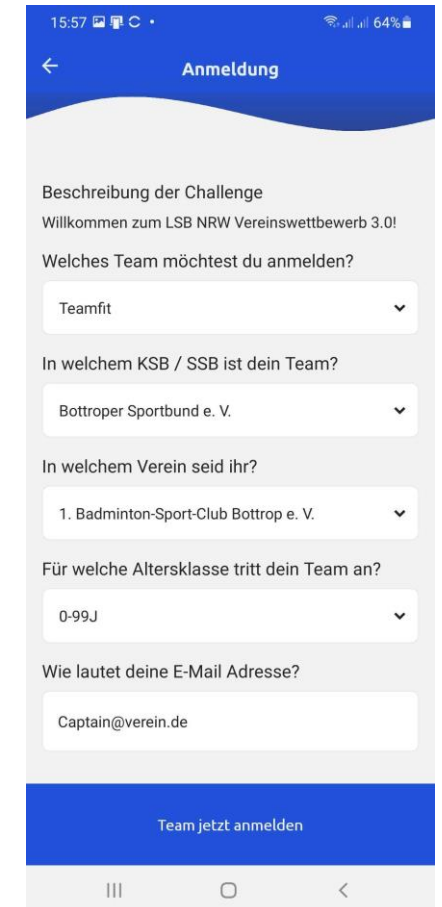

Team per Challenge Code zum Vereinswettbewerb 3.0 anmelden

Gründe ein Teamfit
Team für deine
Mannschaft

Scanne den LSB NRW
QR Code

oder

Klicke per Smartphone
auf den Link

Melde dein Team zum
Wettbewerb an

<https://teamfit.app.link/lbsnrw3>

Team per Challenge Code zum Vereinswettbewerb 3.0 anmelden

Gründe ein Teamfit
Team für deine
Mannschaft

Öffne den Team Tab
und wische ganz nach
links

Klicke auf „Team oder
Challenge Code
eingeben“

Gebe den Code
„CCLSBNRW“ ein