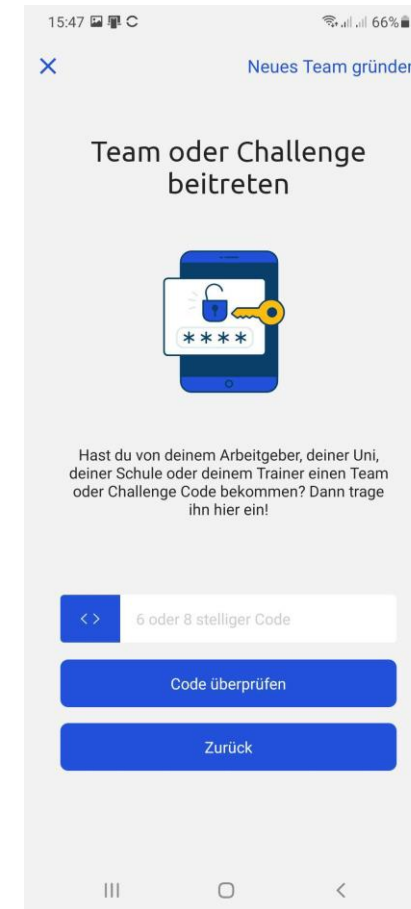

Team per Challenge Code zum Vereinswettbewerb 3.0 anmelden

Gründe ein Teamfit
Team für deine
Mannschaft

Scanne den LSB NRW
QR Code

oder

Klicke per Smartphone
auf den Link

Melde dein Team zum
Wettbewerb an

<https://teamfit.app.link/lbsnrw3>

Team per Challenge Code zum Vereinswettbewerb 3.0 anmelden

Gründe ein Teamfit
Team für deine
Mannschaft

Öffne den Team Tab
und wische ganz nach
links

Klicke auf „Team oder
Challenge Code
eingeben“

Gebe den Code
„CCLSBNRW“ ein