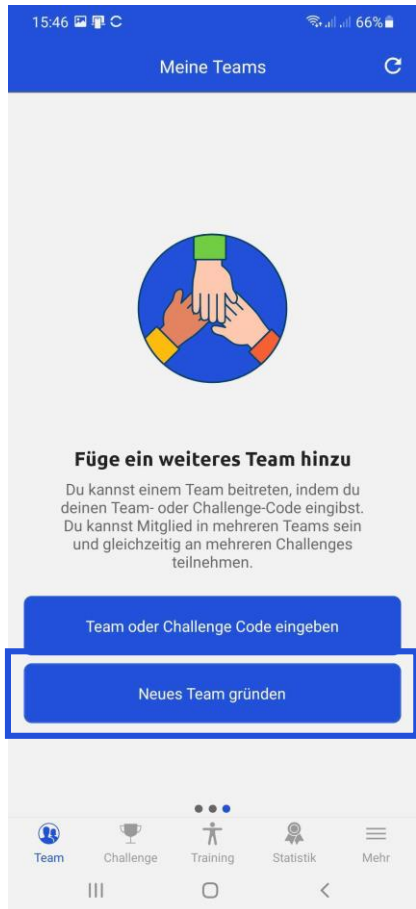

Team per Challenge Code zum Vereinswettbewerb 3.0 anmelden

Gründe ein Teamfit
Team für deine
Mannschaft

Scanne den LSB NRW
QR Code

oder

Klicke per Smartphone
auf den Link

Melde dein Team zum
Wettbewerb an

<https://teamfit.app.link/lbsnrw3>

Team per Challenge Code zum Vereinswettbewerb 3.0 anmelden

Gründe ein Teamfit
Team für deine
Mannschaft

Öffne den Team Tab
und wische ganz nach
links

Klicke auf „Team oder
Challenge Code
eingeben“

Gebe den Code
„CCLSBNRW“ ein