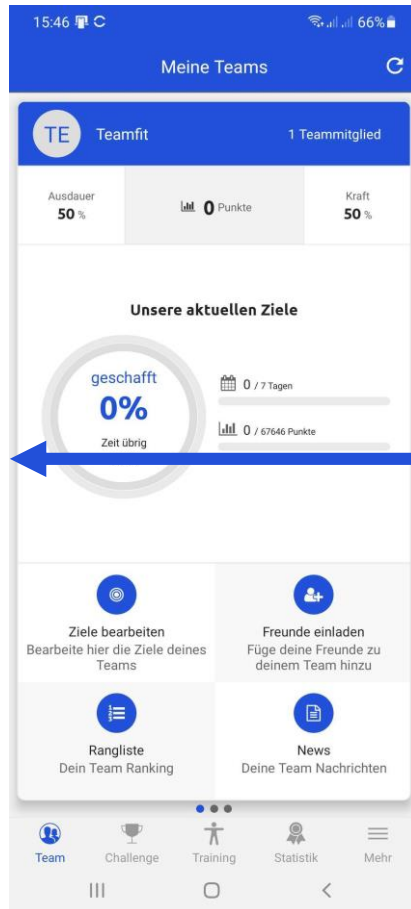

Team per Challenge Code zum Vereinswettbewerb 3.0 anmelden

Gründe ein Teamfit
Team für deine
Mannschaft

Scanne den LSB NRW
QR Code

oder

Klicke per Smartphone
auf den Link

Melde dein Team zum
Wettbewerb an

<https://teamfit.app.link/lbsnrw3>

Team per Challenge Code zum Vereinswettbewerb 3.0 anmelden

Gründe ein Teamfit
Team für deine
Mannschaft

Öffne den Team Tab
und wische ganz nach
links

Klicke auf „Team oder
Challenge Code
eingeben“

Gebe den Code
„CCLSBNRW“ ein