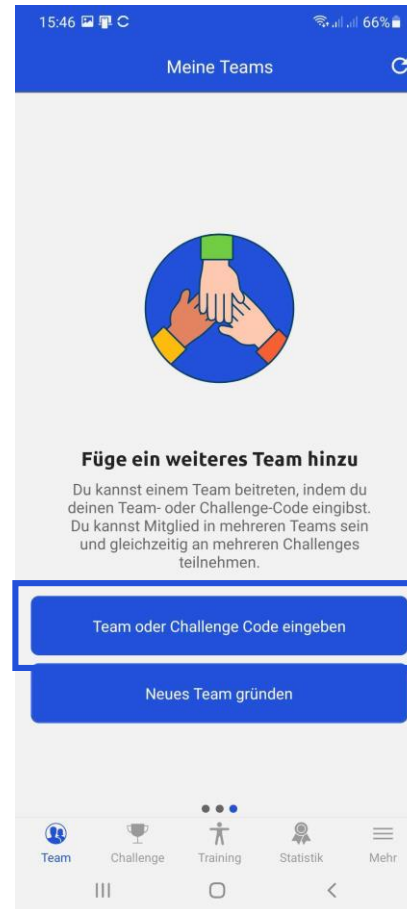

Team per Challenge Code zum Vereinswettbewerb 3.0 anmelden

Gründe ein Teamfit
Team für deine
Mannschaft

Scanne den LSB NRW
QR Code

oder

Klicke per Smartphone
auf den Link

Melde dein Team zum
Wettbewerb an

<https://teamfit.app.link/lbsnrw3>

Team per Challenge Code zum Vereinswettbewerb 3.0 anmelden

Gründe ein Teamfit
Team für deine
Mannschaft

Öffne den Team Tab
und wische ganz nach
links

Klicke auf „Team oder
Challenge Code
eingeben“

Gebe den Code
„CCLSBNRW“ ein